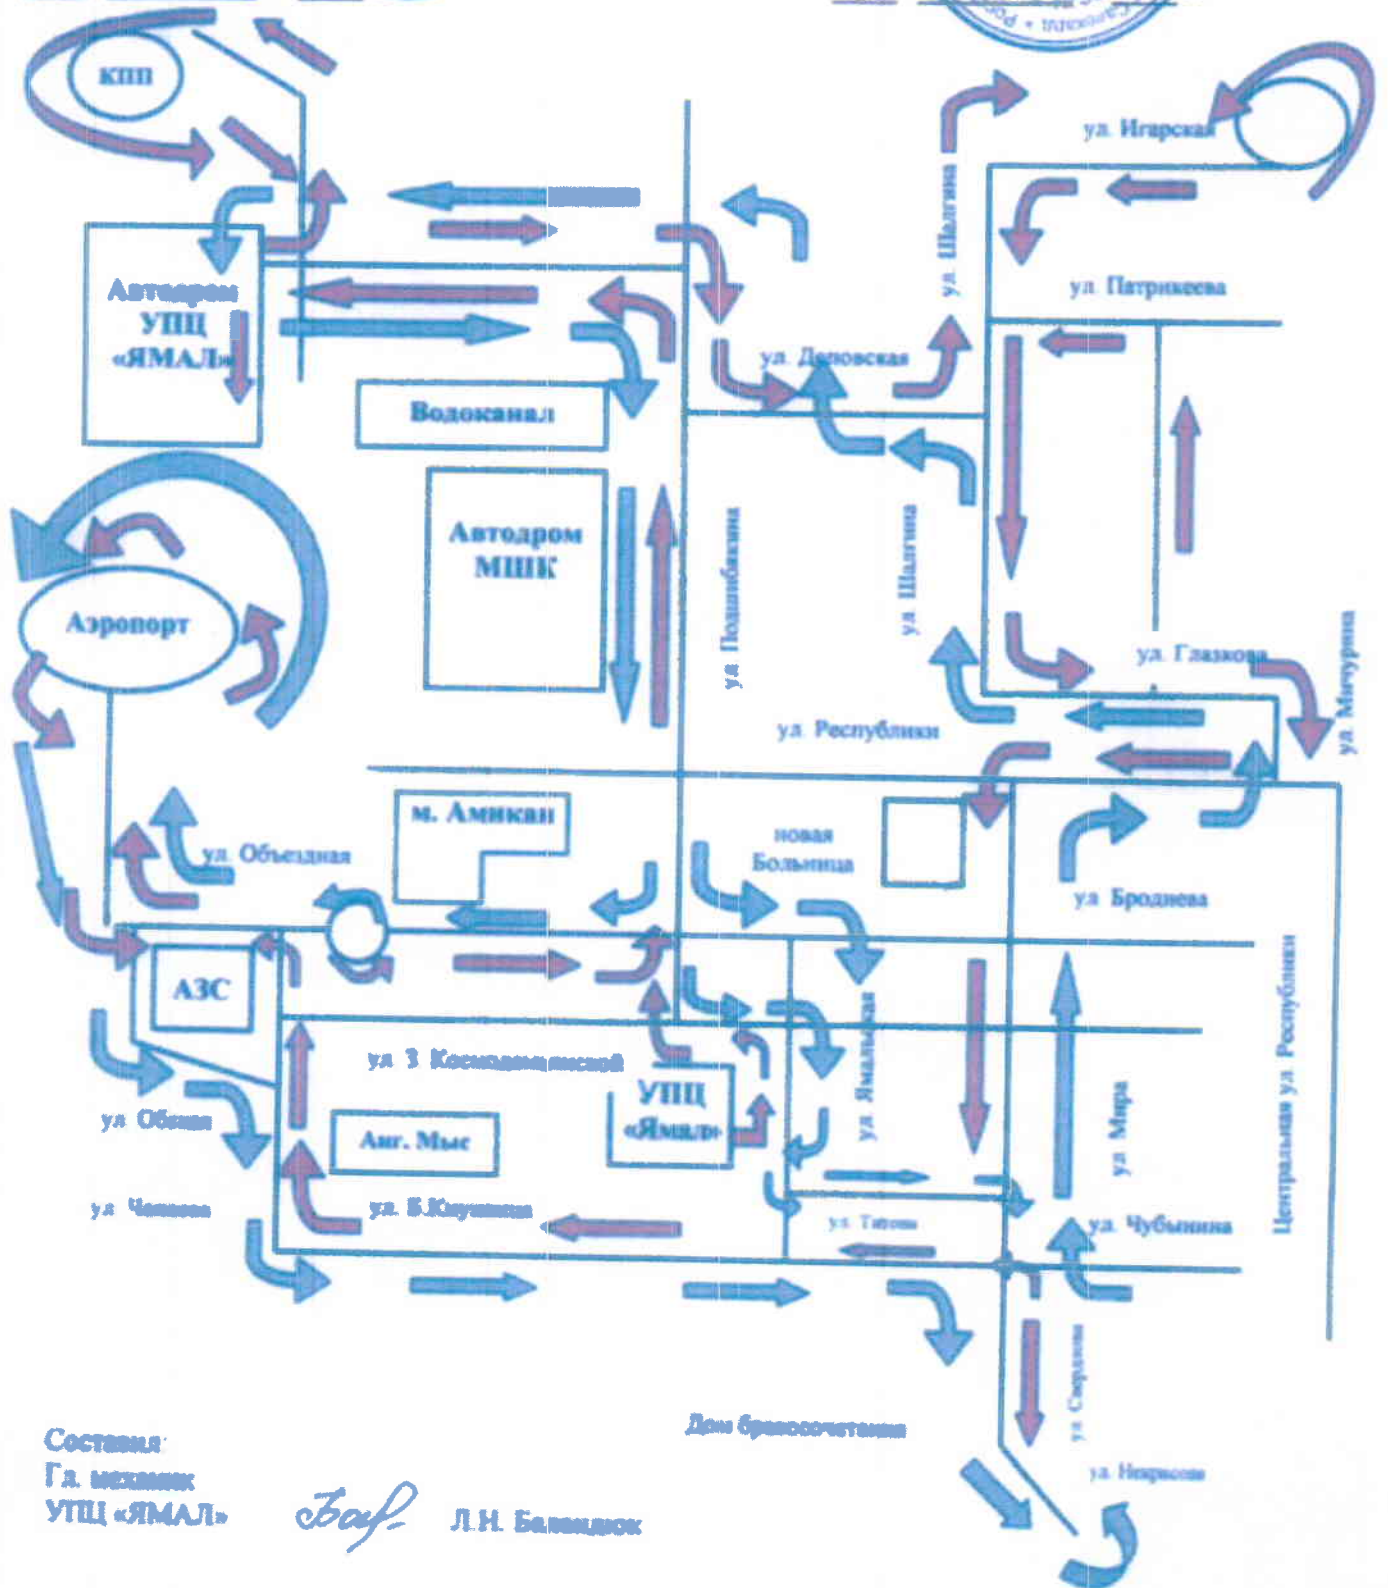

СХЕМА

движения учебного легкового автотранспорта УПЦ «ЯМАЛ» по МО г.Салехард

Согласовано:

И.о.нач. ГИБДД ГОВД
МО г.Салехард

Азанов А.В.

«30» 07 2015 г.

Утверждено:

Ген.директор
УПЦ «ЯМАЛ» Г.Н. Гашина

«30» 07 2015 г.

Составил:
Г.д. механик
УПЦ «ЯМАЛ»

Л.Н. Балашов

Дом брассочетания